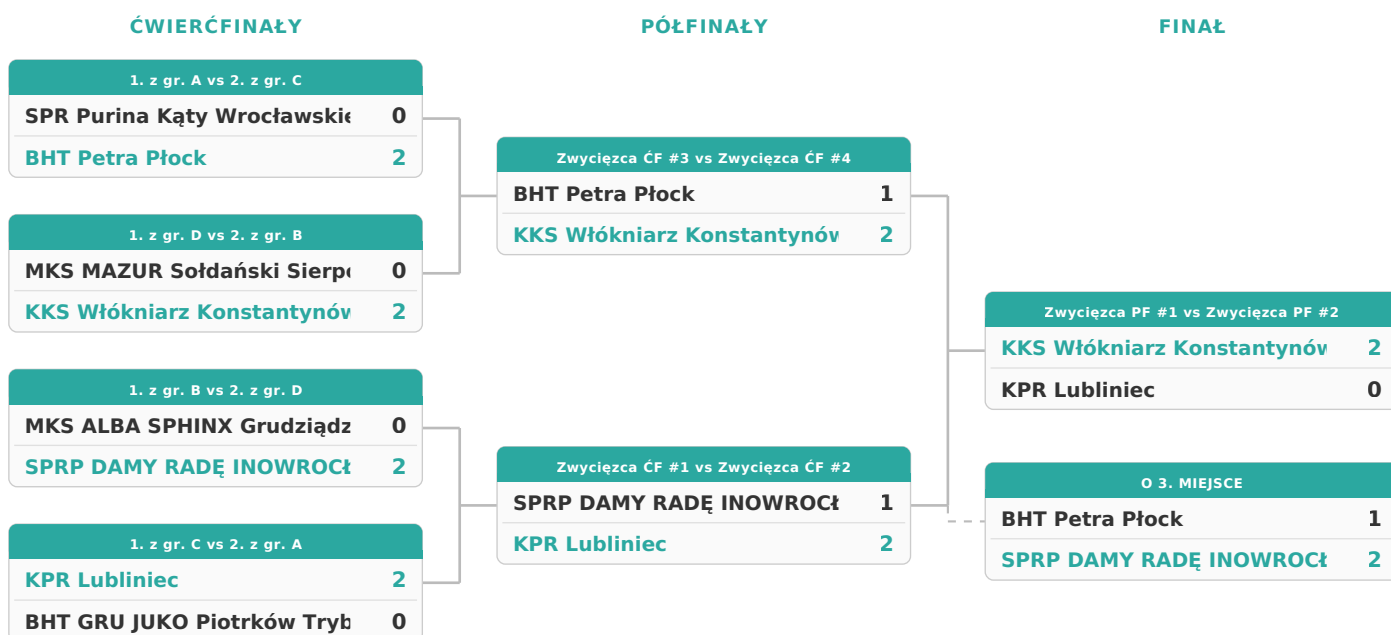

Mężczyźni

TABELE WYNIKÓW

Tabele końcowe poszczególnych grup fazy grupowej.

Grupa A

#	DRUŻYNA	PKT	M	Z	P	SW	SP	BRK+	BRK-
1	SPR Purina Kąty Wrocławskie	4	2	2	0	4	0	89	66
2	BHT GRU JUKO Piotrków Trybunalski	2	2	1	1	2	3	80	81
3	Handball Club Husaria Lubliniec	0	2	0	2	1	4	68	90

Grupa B

#	DRUŻYNA	PKT	M	Z	P	SW	SP	BRK+	BRK-
1	MKS ALBA SPHINX Grudziądz	4	2	2	0	4	0	88	62
2	KKS Włókniarz Konstantynów	2	2	1	1	2	2	68	68
3	SPR Wybrzeże I Gdańsk	0	2	0	2	0	4	50	76

Grupa C

#	DRUŻYNA	PKT	M	Z	P	SW	SP	BRK+	BRK-
1	KPR Lubliniec	6	3	3	0	6	2	147	132
2	BHT Petra Płock	4	3	2	1	5	2	165	134
3	KS Bystra	2	3	1	2	3	4	130	142
4	UKS Anilana Łódź	0	3	0	3	0	6	110	144

Grupa D

#	DRUŻYNA	PKT	M	Z	P	SW	SP	BRK+	BRK-
1	SPRP DAMY RADEĘ INOWROCŁAW	4	3	2	1	5	3	131	103
2	MKS MAZUR Sołdański Sierpc	4	3	2	1	4	3	142	127
3	MKS ALBA SPHINX ALBA Grudziądz II	2	3	1	2	4	4	107	103
4	KS Szczypiorniak Gniezno	2	3	1	2	2	5	101	148

DRABINKA PUCHAROWA

Przebieg fazy pucharowej turnieju.

PRZEBIEG ROZGRYWEK

Wyniki wszystkich meczów turnieju.

Dzień 1 — 16.05.2026

<p>09:00 GR. D MP/SM/1</p> <p>SPRP DAMY RADEĘ INOWROCŁAW 2</p> <p>MKS ALBA SPHINX ALBA Grudziądz II 1</p> <p>SET 1 15:12 SET 2 14:18 SET 3 7:4</p>	<p>09:00 GR. D MP/SM/2</p> <p>MKS MAZUR Sołdański Sierpc 2</p> <p>KS Szczypiorniak Gniezno 0</p> <p>SET 1 34:16 SET 2 28:18</p>
<p>09:40 GR. C MP/SM/3</p> <p>BHT Petra Płock 2</p> <p>UKS Anilana Łódź 0</p> <p>SET 1 24:20 SET 2 27:20</p>	<p>09:40 GR. C MP/SM/4</p> <p>KPR Lubliniec 2</p> <p>KS Bystra 1</p> <p>SET 1 18:27 SET 2 27:18 SET 3 16:14</p>
<p>10:20 GR. A MP/SM/5</p> <p>SPR Purina Kąty Wrocławskie 2</p> <p>Handball Club Husaria Lubliniec 0</p> <p>SET 1 26:18 SET 2 20:12</p>	<p>10:20 GR. B MP/SM/6</p> <p>MKS ALBA SPHINX Grudziądz 2</p> <p>SPR Wybrzeże I Gdańsk 0</p> <p>SET 1 20:12 SET 2 24:14</p>