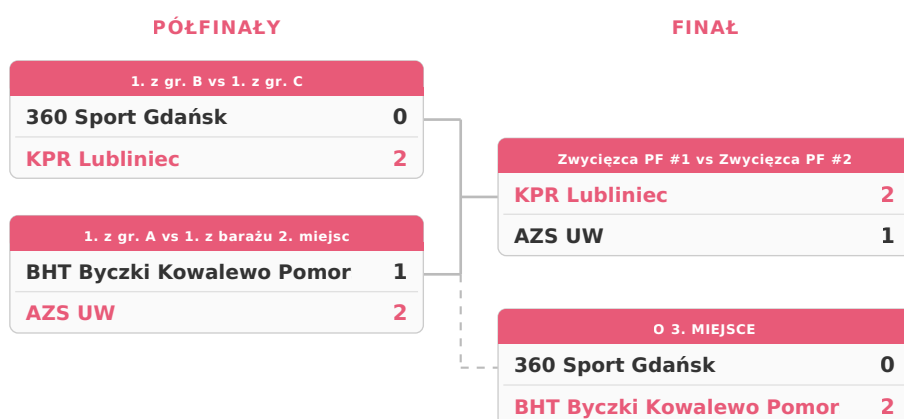

TABELE WYNIKÓW

Tabele końcowe poszczególnych grup fazy grupowej.

Grupa A

#	DRUŻYNA	PKT	M	Z	P	SW	SP	BRK+	BRK-
1	BHT Byczki Kowalewo Pomorskie	4	2	2	0	4	1	99	71
2	KS AZS AWF Warszawa	2	2	1	1	3	3	86	98
3	BHT GRU JUKO Piotrków Trybunalski	0	2	0	2	1	4	83	99

Grupa B

#	DRUŻYNA	PKT	M	Z	P	SW	SP	BRK+	BRK-
1	360 Sport Gdańsk	4	2	2	0	4	1	85	70
2	AZS UW	2	2	1	1	3	2	92	61
3	APR Poznań	0	2	0	2	0	4	46	92

Grupa C

#	DRUŻYNA	PKT	M	Z	P	SW	SP	BRK+	BRK-
1	KPR Lubliniec	2	2	1	1	3	2	94	90
2	MKS Marcovia Marki	2	2	1	1	2	2	96	81
3	BHT Sambor Tczew	2	2	1	1	2	3	72	91

DRABINKA PUCHAROWA

Przebieg fazy pucharowej turnieju.

PRZEBIEG ROZGRYWEK

Wyniki wszystkich meczów turnieju.

Dzień 1 — 16.05.2026

11:30 BHT Sambor Tczew MKS Marcovia Marki	GR. C	MP/SK/1	0 2	SET 1 14:28 SET 2 14:22
12:10 360 Sport Gdańsk APR Poznań	GR. B	MP/SK/3	2 0	SET 1 16:14 SET 2 30:10
12:10 BHT Byczki Kowalewo Pomorskie KS AZS AWF Warszawa	GR. A	MP/SK/2	2 1	SET 1 18:19 SET 2 35:14 SET 3 8:4
14:10 KPR Lubliniec MKS Marcovia Marki	GR. C	MP/SK/4	2 0	SET 1 29:24 SET 2 24:22
14:50 AZS UW APR Poznań	GR. B	MP/SK/5	2 0	SET 1 26:10 SET 2 20:12
15:30 BHT GRU JUKO Piotrków Trybunalski KS AZS AWF Warszawa	GR. A	MP/SK/6	1 2	SET 1 20:29 SET 2 25:24 SET 3 12:14
17:30 BHT Byczki Kowalewo Pomorskie BHT GRU JUKO Piotrków Trybunalski	GR. A	MP/SK/7	2 0	SET 1 21:18 SET 2 25:20
17:30 BHT Sambor Tczew KPR Lubliniec	GR. C	MP/SK/8	2 1	SET 1 22:24 SET 2 22:17 SET 3 9:8
18:10 360 Sport Gdańsk AZS UW	GR. B	MP/SK/9	2 1	SET 1 23:22 SET 2 16:24 SET 3 7:6
20:10 KS AZS AWF Warszawa MKS Marcovia Marki	BARAŻ	MP/SK/10	2 1	SET 1 25:18 SET 2 26:31 SET 3 8:6